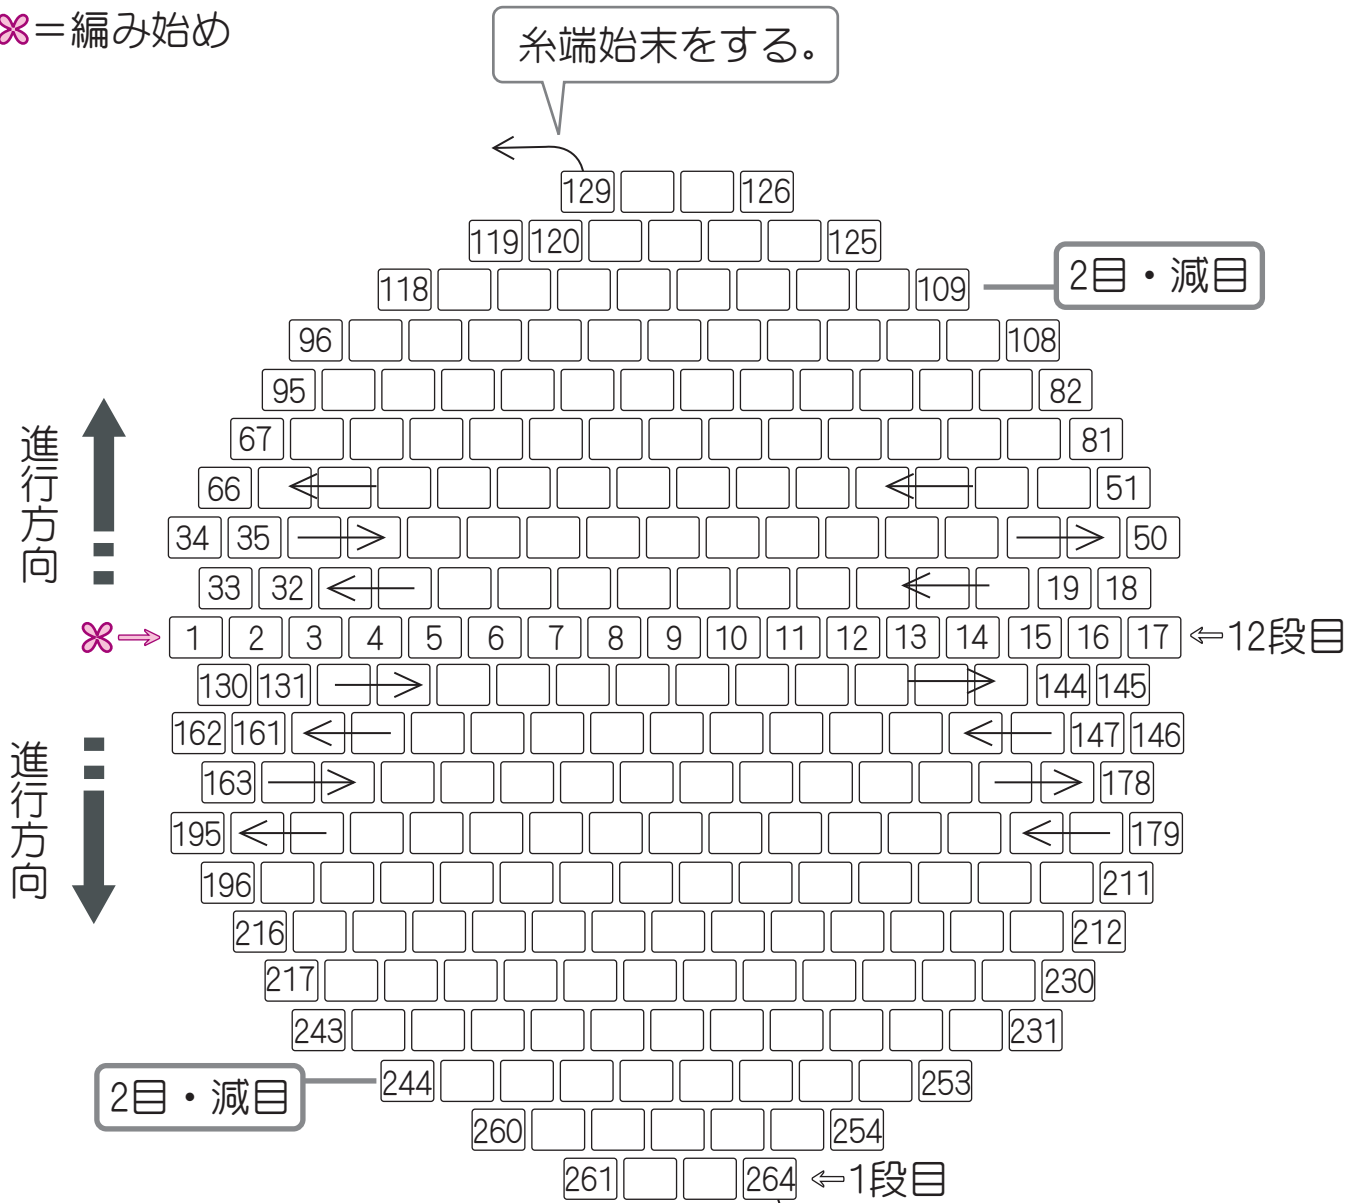

✂ = 編み始め

Memo

これは、ビーズファクトリーオンラインショップの無料レシピ「イニシャルシートのリールキーホルダー」用の白図案です。

作り方は「イニシャルシートのリールキーホルダー」の掲載ページをご覧ください。

●掲載ページはこちら

https://www.beadsfactory.co.jp/index.php?a=c_product_disp_item&item_type=9&page_type=2&item_cd=00002402